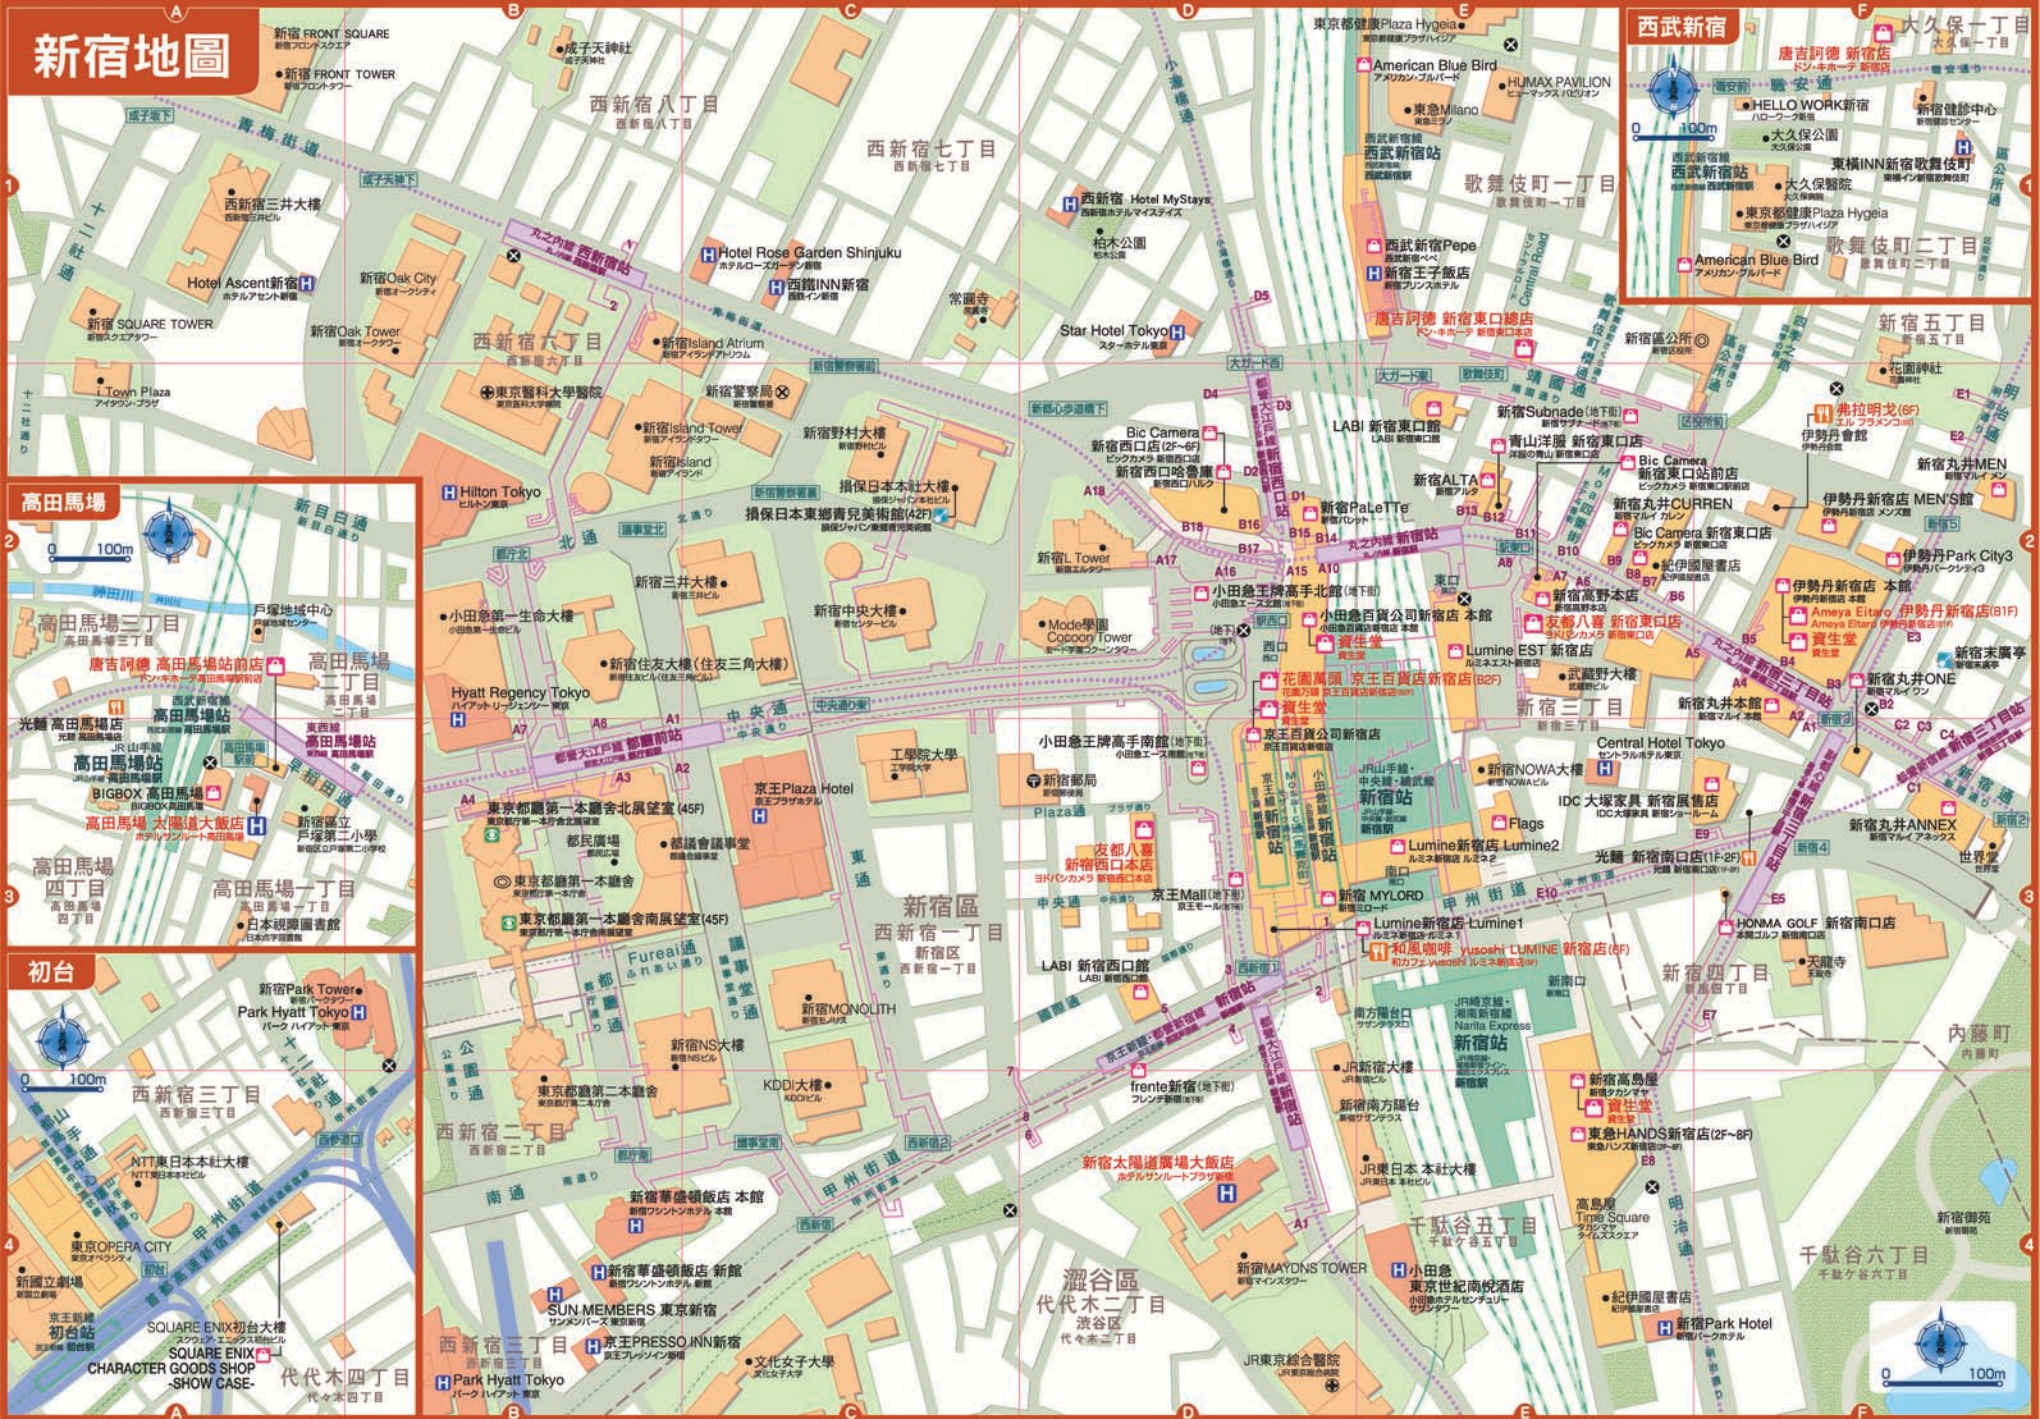

# 新宿地圖

各欄顯示 飯店 餐飲 商店 文化 觀光景點 派出所 \*手冊上刊登店舖皆以紅字表示 \*